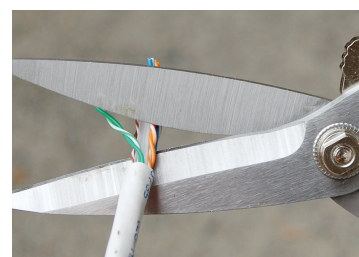

6AB31

Tijeras multiuso

- Lámina integrada para pelar
- Sistema de bloqueo de lámina

	Capacidad (mm)	Largo L (mm)	Capacidad de corte Cobre (mm)	Capacidad de corte para cuero (mm)	Capacidad de corte - Aluminio (mm)	Peso (g)
6AB3175	52	185	0.5	2	0.5	160