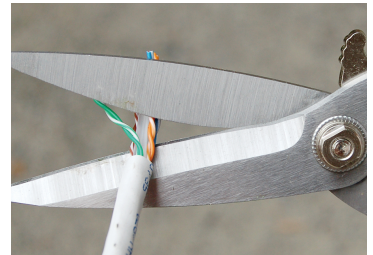

6AB31

Tijeras multiuso

- Lámina integrada para pelar
- Sistema de bloqueo de lámina

	Capacidad (mm)	Largo L (mm)	Capacidad de corte Cobre (mm)	Capacidad de corte para cuero (mm)	Capacidad de corte - Aluminio (mm)	Peso (g)
6AB3175	52	185	0.5	2	0.5	160