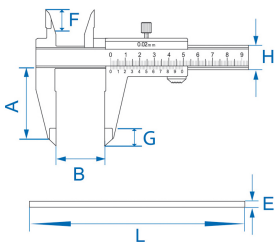

### Calibre manual

- Acero inoxidable acabado mate
- Medida interior y exterior. Indicador de nivel
- Bloqueo mediante tornillo
- Suministrado en caja de plástico
- Graduación biselada para reducir el efecto de paralaje

	Largo L (mm)	Capacidad de profundidad A (mm)	Ancho B máximo (mm)	Anchura F (mm)	G (mm)	Ancho H (mm)	Reglaje (mm)	Grosor E (mm)	Peso (g)
7713308	286	60	200	17	12	20	0.03	4	400