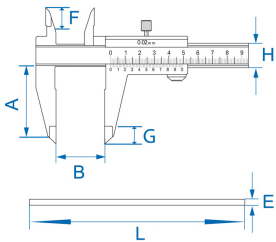

77133

M

Calibre manual

- Acero inoxidable acabado mate
- Medida interior y exterior. Indicador de nivel
- Bloqueo mediante tornillo
- Suministrado en caja de plástico
- Graduación biselada para reducir el efecto de paralaje

	Largo L (mm)	Capacidad de profundidad A (mm)	Ancho B máximo (mm)	Anchura F (mm)	G (mm)	Ancho H (mm)	Reglaje (mm)	Grosor E (mm)	Peso (g)
7713308	286	60	200	17	12	20	0.03	4	400