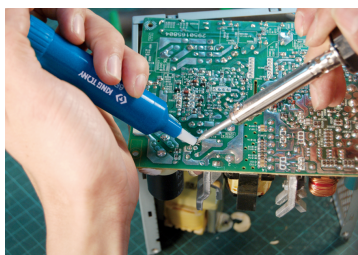

### Bomba para quitar la soldadura

- Bomba para quitar la soldadura mecánica con una fuerte aspiración
- Cuerpo plástico ABS.
- Punta intercambiable (6BD111)

6BD11

Largo (mm)

195

Peso (g)

41,8