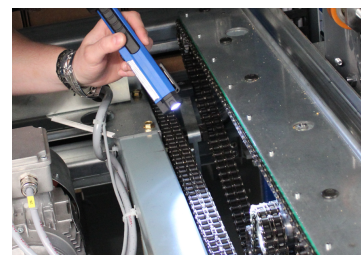

9TA28

Lámpara de inspección 1,5W COB + 1 LED (145 & 80 lm)

CE, RoHS

- Luz: 145 lúmenes (lm) + 80 lúmenes (lm)
- 1,5W COB (fachada) + 1 LED (cabezal)
- Materiales : ABS+PS
- Base magnética giratoria a 180°
- Accesorio: cable USB-C
- Batería recargable : 3.7V - 800mAh Li-ion
- Tiempo de carga : 2 horas
- 2 horas de luz sin interrupción
- Temperatura de color de la luz : 7200 kelvins (luz blanca)

Contents

1,5W COB + 1 LED rechargeable work lamp  x 1 PC.

Micro USB cable  x 1 PC.

	Luminosidad (lm)	Temperatura de color de la luz (kelvin)	L (mm)	USB (entrada)	Tiempo de carga (horas)	Autonomía (horas)	Peso (g)
9TA28A	145	7200	180	USB-C	2	2	100