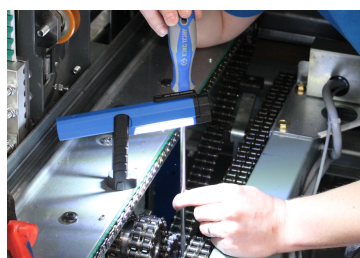

9TA28

Lámpara de inspección 1,5W COB + 1 LED (145 & 80 lm)

CE, RoHS

- Luz: 145 lúmenes (lm) + 80 lúmenes (lm)
- 1,5W COB (fachada) + 1 LED (cabezal)
- Materiales : ABS+PS
- Base magnética giratoria a 180°
- Accesorio: cable USB-C
- Batería recargable : 3.7V - 800mAh Li-ion
- Tiempo de carga : 2 horas
- 2 horas de luz sin interrupción
- Temperatura de color de la luz : 7200 kelvins (luz blanca)