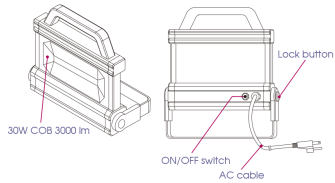

### Foco 30W COB con cable de alimentación (3000 lm)

CE  
IP54

- 30W COB
- Luminosidad : 3000 lumen (lm)
- Base giratoria a 180°
- Accesorios : Adaptador AC 1,8m
- Norma : IP54
- Temperatura de color de la luz : 6000-7000 kelvins (luz blanca)

	Dimensiones L x P x H (mm)	Luminosidad (lm)	Temperatura de color de la luz (kelvin)	Peso (g)
9TA42AA	238 x 46 x 270	3000	6000-7000	1239