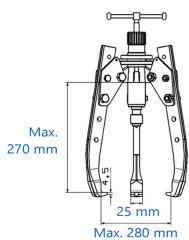

### Extractor hidráulico 3 garras largas articuladas "auto-centradas"

- Un extractor hidráulico muy rápido, robusto y seguro.
- 4 reglajes de profundidad para un rendimiento máximo.
- Garras finas con muescas para acceso difícil o con tornillo.
- Para una extracción exterior.
- Roscado fino.
- Garras auto-centradas.
- Versión extra larga.
- Combinación 2 o 3 garras.

	Ancho del alcance B Máximo (mm)	Capacidad de profundidad A (mm)	Potencia (T)	Versión	Peso (g)
79637308ALTH	280	270	8	convertible en 2 o 3 garras	7500