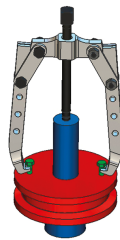

796373ALTH

Extractor hidráulico 3 garras largas articuladas "auto-centradas"

- Un extractor hidráulico muy rápido, robusto y seguro.
- 4 reglajes de profundidad para un rendimiento máximo.
- Garras finas con muescas para acceso difícil o con tornillo.
- Para una extracción exterior.
- Roscado fino.
- Garras auto-centradas.
- Versión extra larga.
- Combinación 2 o 3 garras.

|  | Ancho del alcance B Máximo (mm) | Capacidad de profundidad A (mm) | Potencia (T) | Versión | Peso (g) |
|---|---------------------------------|---------------------------------|--------------|-----------------------------|----------|
| 79637308ALTH | 280 | 270 | 8 | convertible en 2 o 3 garras | 7500 |