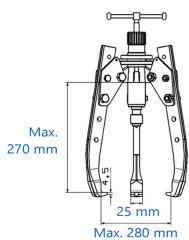

796373ALTH

Extractor hidráulico 3 garras largas articuladas "auto-centradas"

- Un extractor hidráulico muy rápido, robusto y seguro.
- 4 reglajes de profundidad para un rendimiento máximo.
- Garras finas con muescas para acceso difícil o con tornillo.
- Para una extracción exterior.
- Roscado fino.
- Garras auto-centradas.
- Versión extra larga.
- Combinación 2 o 3 garras.

|  | Ancho del alcance B Máximo (mm) | Capacidad de profundidad A (mm) | Potencia (T) | Versión | Peso (g) |
|---|---------------------------------|---------------------------------|--------------|-----------------------------|----------|
| 79637308ALTH | 280 | 270 | 8 | convertible en 2 o 3 garras | 7500 |