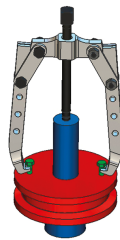

### Extractor hidráulico 3 garras largas articuladas "auto-centradas"

- Un extractor hidráulico muy rápido, robusto y seguro.
- 4 reglajes de profundidad para un rendimiento máximo.
- Garras finas con muescas para acceso difícil o con tornillo.
- Para una extracción exterior.
- Roscado fino.
- Garras auto-centradas.
- Versión extra larga.
- Combinación 2 o 3 garras.

	Ancho del alcance B Máximo (mm)	Capacidad de profundidad A (mm)	Potencia (T)	Versión	Peso (g)
79637308ALTH	280	270	8	convertible en 2 o 3 garras	7500