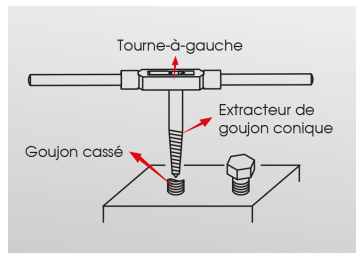

### Juego de extractores de espárragos cónicos - 5 piezas

Peso (kg) : 0.1

- Para una extracción de espárragos interiores
- Usar con una llave ajustable para machos (serie 3911ML) o volvedores de carraca (serie 3740ML o 3912M)