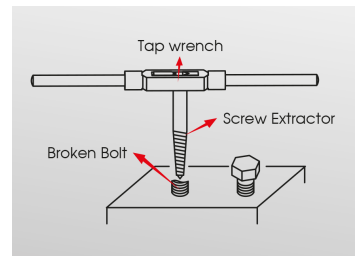

### Juego de extractores de espárragos cónicos - 5 piezas

Peso (kg) : 0.1

- Para una extracción de espárragos interiores
- Usar con una llave ajustable para machos (serie 3911ML) o volvedores de carraca (serie 3740ML o 3912M)