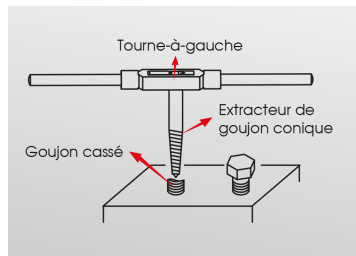

### Juego de extractores de espárragos cónicos - 5 piezas

Peso (kg) : 0.1

- Para una extracción de espárragos interiores
- Usar con una llave ajustable para machos (serie 3911ML) o volvedores de carraca (serie 3740ML o 3912M)