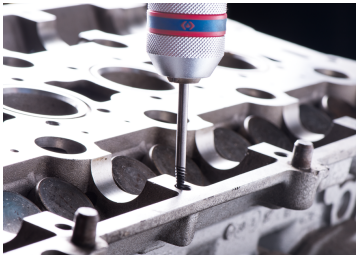

### Juego de extractores de espárragos cónicos - 5 piezas

Peso (kg) : 0.1

- Para una extracción de espárragos interiores
- Usar con una llave ajustable para machos (serie 3911ML) o volvedores de carraca (serie 3740ML o 3912M)