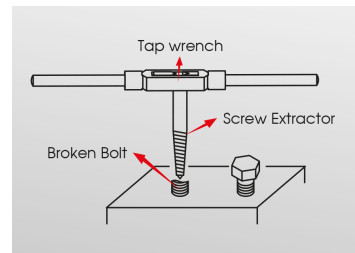

### Juego de extractores de espárragos cónicos - 5 piezas

Peso (kg) : 0.1

- Para una extracción de espárragos interiores
- Usar con una llave ajustable para machos (serie 3911ML) o volvedores de carraca (serie 3740ML o 3912M)