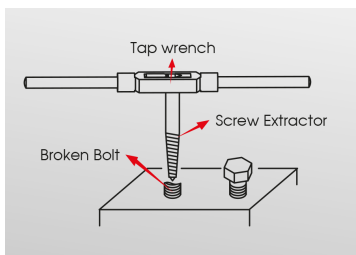

9BE2127

Extractores de espárragos cónicos

- Para una extracción de espárragos interiores
- Usar con una llave ajustable para machos (serie 3911ML) o volvedores de carraca (serie 3740ML o 3912M)

	Capacidad (mm)	Capacidad (inch)	L (mm)
9BE212706M	M3 ~ M6	1/8" ~ 1/4"	51.5
9BE212708M	M6 ~ M8	1/4" ~ 5/16"	58.0
9BE212711M	M8 ~ M11	5/16" ~ 7/16"	66.0
9BE212714M	M11 ~ M14	7/16" ~ 9/16"	73.5
9BE212718M	M14 ~ M18	9/16" ~ 3/4"	81.0
9BE212724M	M18 ~ M24	3/4" ~ 1"	92,2
9BE212733M	M24 ~ M33	1" ~ 1-3/8"	106,6
9BE212750M	M33 ~ M50	1-3/8" ~ 2"	111,7