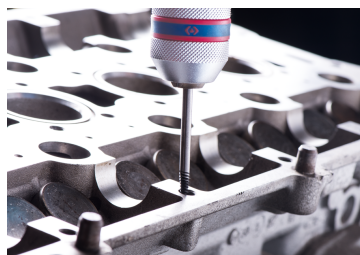

9BE2127

Extractores de espárragos cónicos

- Para una extracción de espárragos interiores
- Usar con una llave ajustable para machos (serie 3911ML) o volvedores de carraca (serie 3740ML o 3912M)

	Capacidad (mm)	Capacidad (inch)	L (mm)
9BE212706M	M3 ~ M6	1/8" ~ 1/4"	51.5
9BE212708M	M6 ~ M8	1/4" ~ 5/16"	58.0
9BE212711M	M8 ~ M11	5/16" ~ 7/16"	66.0
9BE212714M	M11 ~ M14	7/16" ~ 9/16"	73.5
9BE212718M	M14 ~ M18	9/16" ~ 3/4"	81.0
9BE212724M	M18 ~ M24	3/4" ~ 1"	92,2
9BE212733M	M24 ~ M33	1" ~ 1-3/8"	106,6
9BE212750M	M33 ~ M50	1-3/8" ~ 2"	111,7