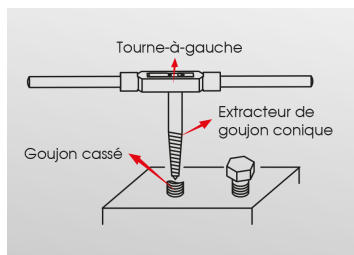

9BE2127

Extractores de espárragos cónicos

- Para una extracción de espárragos interiores
- Usar con una llave ajustable para machos (serie 3911ML) o volvedores de carraca (serie 3740ML o 3912M)

	Capacidad (mm)	Capacidad (inch)	L (mm)
9BE212706M	M3 ~ M6	1/8" ~ 1/4"	51.5
9BE212708M	M6 ~ M8	1/4" ~ 5/16"	58.0
9BE212711M	M8 ~ M11	5/16" ~ 7/16"	66.0
9BE212714M	M11 ~ M14	7/16" ~ 9/16"	73.5
9BE212718M	M14 ~ M18	9/16" ~ 3/4"	81.0
9BE212724M	M18 ~ M24	3/4" ~ 1"	92,2
9BE212733M	M24 ~ M33	1" ~ 1-3/8"	106,6
9BE212750M	M33 ~ M50	1-3/8" ~ 2"	111,7