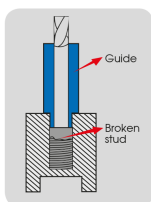

### Cofre de extracción de espárragos con guía - 25 piezas

Peso (kg) : 0.707

Nota : Guías reversibles con un extremo que permite la extracción externa y el otro extremo la extracción interna

- Para una extracción interior y exterior
- 10 guías exteriores de M5 a M14, interiores de M6 a M16
- 5 brocas 4, 5, 6, 7.5, 8.5 mm
- 5 pasadores de extracción 4, 5, 6, 7.5, 8.5 mm
- 5 adaptadores hexagonales para pasadores 4, 5, 6, 7.5, 8.5 mm

• external pulling

• internal pulling

• extraction extérieure

• extraction intérieure

9BE5010KI

Peso (g)

707