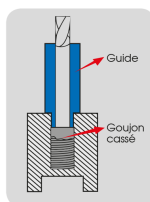

### Cofre de extracción de espárragos con guía - 25 piezas

Peso (kg) : 0.707

Nota : Guías reversibles con un extremo que permite la extracción externa y el otro extremo la extracción interna

- Para una extracción interior y exterior
- 10 guías exteriores de M5 a M14, interiores de M6 a M16
- 5 brocas 4, 5, 6, 7.5, 8.5 mm
- 5 pasadores de extracción 4, 5, 6, 7.5, 8.5 mm
- 5 adaptadores hexagonales para pasadores 4, 5, 6, 7.5, 8.5 mm

• external pulling

• internal pulling

• extraction extérieure

• extraction intérieure

9BE5010KI

Peso (g)

707