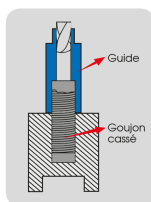

### Cofre de extracción de espárragos con guía - 25 piezas

Peso (kg) : 0.707

Nota : Guías reversibles con un extremo que permite la extracción externa y el otro extremo la extracción interna

- Para una extracción interior y exterior
- 10 guías exteriores de M5 a M14, interiores de M6 a M16
- 5 brocas 4, 5, 6, 7.5, 8.5 mm
- 5 pasadores de extracción 4, 5, 6, 7.5, 8.5 mm
- 5 adaptadores hexagonales para pasadores 4, 5, 6, 7.5, 8.5 mm

• external pulling

• internal pulling

• extraction extérieure

• extraction intérieure

9BE5010KI

Peso (g)

707