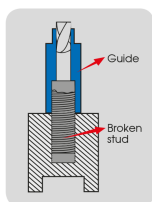

### Cofre de extracción de espárragos con guía - 25 piezas

Peso (kg) : 0.707

Nota : Guías reversibles con un extremo que permite la extracción externa y el otro extremo la extracción interna

- Para una extracción interior y exterior
- 10 guías exteriores de M5 a M14, interiores de M6 a M16
- 5 brocas 4, 5, 6, 7.5, 8.5 mm
- 5 pasadores de extracción 4, 5, 6, 7.5, 8.5 mm
- 5 adaptadores hexagonales para pasadores 4, 5, 6, 7.5, 8.5 mm

• external pulling

• internal pulling

• extraction extérieure

• extraction intérieure

9BE5010KI

Peso (g)

707