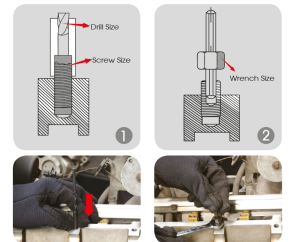

11225SQE

Cofre de extracción de espárragos - 25 piezas

Peso (kg) : 0.79

Nota : Guías no reversibles, que sólo permiten una extracción externa

- Para una extracción exterior.
- 10 guías exteriores de M5 a M14
- 5 brocas a la derecha: 4, 5, 6, 7.5, 8.5 mm
- 5 pasadores de extracción
- 5 adaptadores hexagonales para pasadores