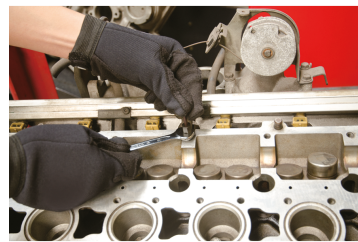

11225SQE

Cofre de extracción de espárragos - 25 piezas

Peso (kg) : 0.79

Nota : Guías no reversibles, que sólo permiten una extracción externa

- Para una extracción exterior.
- 10 guías exteriores de M5 a M14
- 5 brocas a la derecha: 4, 5, 6, 7.5, 8.5 mm
- 5 pasadores de extracción
- 5 adaptadores hexagonales para pasadores