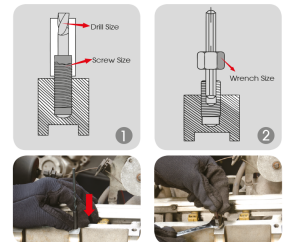

11225SQE

Cofre de extracción de espárragos - 25 piezas

Peso (kg) : 0.79

Nota : Guías no reversibles, que sólo permiten una extracción externa

- Para una extracción exterior.
- 10 guías exteriores de M5 a M14
- 5 brocas a la derecha: 4, 5, 6, 7.5, 8.5 mm
- 5 pasadores de extracción
- 5 adaptadores hexagonales para pasadores