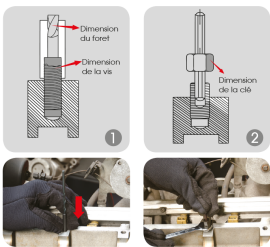

11225SQE

Cofre de extracción de espárragos - 25 piezas

Peso (kg) : 0.79

Nota : Guías no reversibles, que sólo permiten una extracción externa

- Para una extracción exterior.
- 10 guías exteriores de M5 a M14
- 5 brocas a la derecha: 4, 5, 6, 7.5, 8.5 mm
- 5 pasadores de extracción
- 5 adaptadores hexagonales para pasadores