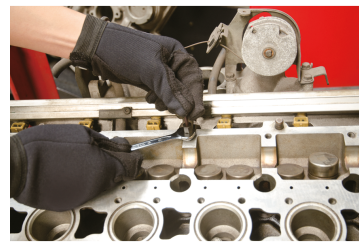

11225SQE

Cofre de extracción de espárragos - 25 piezas

Peso (kg) : 0.79

Nota : Guías no reversibles, que sólo permiten una extracción externa

- Para una extracción exterior.
- 10 guías exteriores de M5 a M14
- 5 brocas a la derecha: 4, 5, 6, 7.5, 8.5 mm
- 5 pasadores de extracción
- 5 adaptadores hexagonales para pasadores