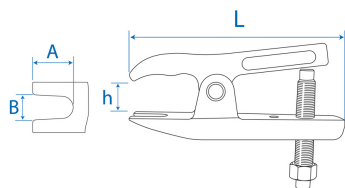

9BE568_

Extractor de rótulas sobre eje

- Para una extracción de rótulas de dirección y de suspensión

	Ancho del alcance B Máximo (mm)	Ancho del alcance B Mínimo (mm)	Capacidad de profundidad A (mm)	Capacidad de profundidad h (mm)	Hexágono de arrastre	L (mm)	Complemento	Versión	Peso (g)
9BE5681	22	18	25	50	19	97	Universal	Vehículos ligeros	700
9BE5683	32	28	30	95	30	155	Universal	Vehículos pesados	2600