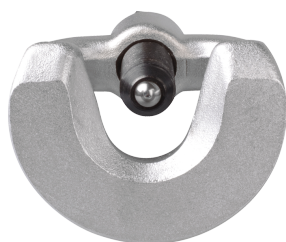

9BE4_

Extractor de rótulas de acción directa

- Pensado para extraer el balancín de dirección y estabilizadores, las rótulas de dirección y otro tipo de rótulas
- Compatible con todos los camiones o vehículos

	Par máximo (Nm)	Ancho de la apertura A1 (mm)	Ancho de la apertura A2 (mm)	Capacidad de profundidad A (mm)	Característica del tornillo (mm)	Hexágono de arrastre	Peso (g)
9BE41	50	18	40	35	M14 x 1,5	17	400
9BE42	120	23	50	45	M16 x 1,5	17	600
9BE43	160	29	60	55	M18 x 1,5	19	900
9BE44	280	40	80	80	1/2' 14h	22	2200
9BE45	400	46	90	100	1/2' 14h	-	2300