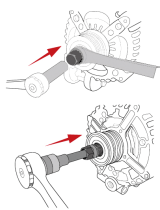

### Cofre de extractores para polea de alternadores ? 22 piezas

- Utilizado para colocar y quitar las poleas de alternador
- Pensado para el alternador de las marcas Bosch, Valeo, Magneti Marelli, Denso
- Compatible también con VW, Audi, Citroën/Peugeot, Mercedes, Renault, BMW, Fiat, Ford, Toyota