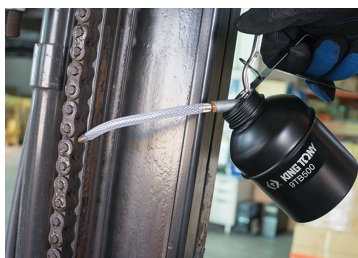

### Aceitera (500 cc)

- Capacidad 500 cc
- Modelo metálico
- Flexible con memoria de forma

9TB500

Capacity (cm3)

500

Peso (g)

302