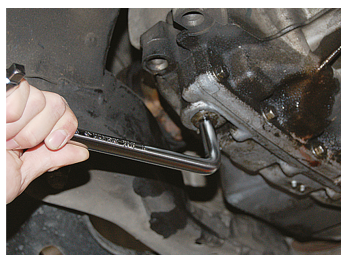

1586

Llave para tapones de drenaje

- Acabado cromado
- Cuadrado de 8 y 10 mm

158609

Largo L (mm)

230

Peso (g)

320