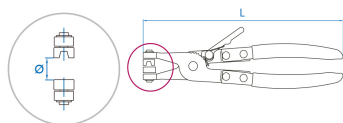

9AA16

Alicate plano con mordazas partidas para abrazaderas autoajustables

- Se utiliza para colocar y quitar las abrazaderas
- Mordazas partidas con dispositivo giratorio
- Compatible VW, Audi, Opel

9AA16

Capacidad (ø mm)

12.7

L (mm)

220

Peso (g)

213