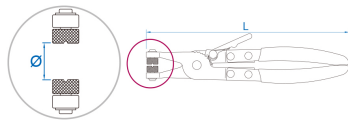

### Alicate plano con mordazas partidas en cruz para abrazaderas autoajustables

- Modelo universal y para las abrazaderas "Corbin"
- Alicata con mecanismo de bloqueo
- Para colocar y quitar las abrazaderas autoajustables
- Alicata con mordazas partidas en cruz orientables a 360° para abrazaderas "Corbin"

	L (mm)	L (pulgadas)	ø (mm)	Peso (g)
9AA13	220	8-21/32"	12.2	238.4