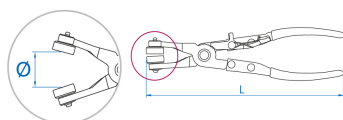

9AA21

Capacidad (mm)

18~53

Largo L (mm)

220

Peso (g)

224