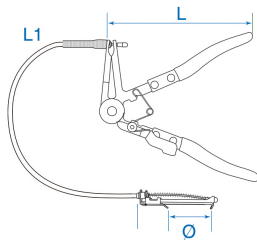

9AA31

Alicate para abrazaderas autoajustables

- Para los accesos difíciles
- Flexible de 630mm
- Para la instalación de abrazaderas
- Cable de recambio (9AA31P01)
- Mango PP

Capacidad (mm)

Largo L (mm)

Largo flexible L1 (mm)

Peso (g)

9AA31

18~53

225

630

528

KING TONY

Enjoy your work