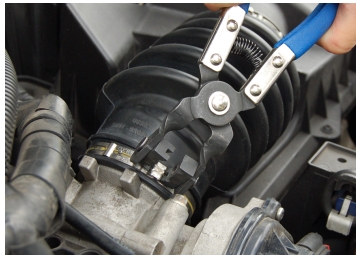

9AA25

Alicate acodado para abrazaderas Tipo clic

- Se utiliza para colocar y quitar las abrazaderas reutilizables de tipo CLIC y CLIC-R.
- Alicate acodado a 45° con cabeza giratoria que permite alcanzar los ángulos difíciles
- Compatible VW, Audi, Citroën/Peugeot, Fiat, Mercedes, Opel, Renault

9AA25

Capacidad (ø mm)

35

L (mm)

175

Peso (g)

224