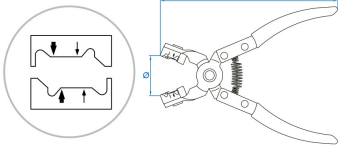

9AA25

Alicate acodado para abrazaderas Tipo clic

- Se utiliza para colocar y quitar las abrazaderas reutilizables de tipo CLIC y CLIC-R.
- Alicate acodado a 45° con cabeza giratoria que permite alcanzar los ángulos difíciles
- Compatible VW, Audi, Citroën/Peugeot, Fiat, Mercedes, Opel, Renault

9AA25

Capacidad (ø mm)

35

L (mm)

175

Peso (g)

224