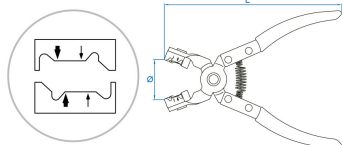

9AA25

Alicate acodado para abrazaderas Tipo clic

- Se utiliza para colocar y quitar las abrazaderas reutilizables de tipo CLIC y CLIC-R.
- Alicate acodado a 45° con cabeza giratoria que permite alcanzar los ángulos difíciles
- Compatible VW, Audi, Citroën/Peugeot, Fiat, Mercedes, Opel, Renault

9AA25

Capacidad (ø mm)

35

L (mm)

175

Peso (g)

224