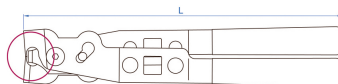

### Alicate para abrazaderas con orejas extensible

- Alicata para abrazaderas con oreja utilizado sobre fuelles de cardán, conductos de aire o de enfriamiento
- Se puede utilizar con una llave dinamométrica de 1/2"
- Para Audi, BMW, Ford, GM, Opel, Nissan, Mercedes, Mazda, Honda, Chrysler, Citroën, Seat

9BB12

L (mm)

235

ø (mm)

12

Peso (g)

512