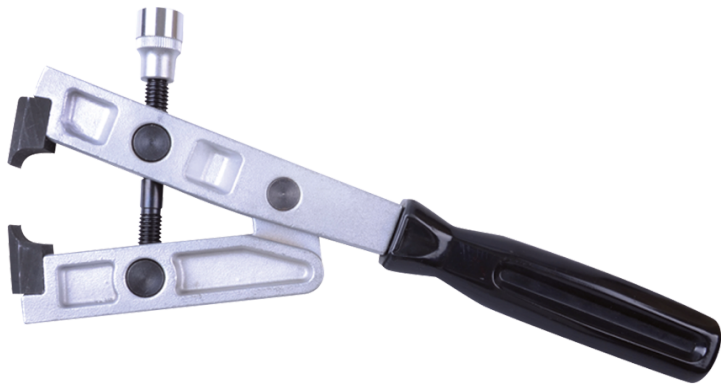

9BB13

Alicate para abrazaderas de fuelle

- Alicata para abrazaderas de apriete sobre acero inox del árbol de transmisión (cardán)
- Se puede utilizar con una llave dinamométrica de 3/8"
- Para Audi, VW, Ford y Opel

9BB13

L (mm)

278

ø (mm)

45

Peso (g)

887