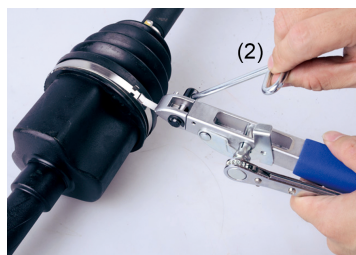

9BB31

Alicate para abrazaderas de fuelle con cardan de acero

- Instalación rápida y fácil de las abrazaderas para fuelles de cardan.
- Sistema de apriete con carraca y corte de la abrazadera integrado
- Para todo tipo de vehículos
- (1) Apriete con carraca
- (2) Corte de la abrazadera

9BB31

L (mm)

124

Peso (g)

346.8