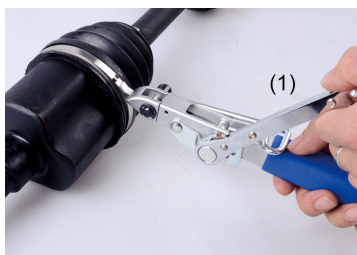

9BB31

Alicate para abrazaderas de fuelle con cardan de acero

- Instalación rápida y fácil de las abrazaderas para fuelles de cardan.
- Sistema de apriete con carraca y corte de la abrazadera integrado
- Para todo tipo de vehículos
- (1) Apriete con carraca
- (2) Corte de la abrazadera

9BB31

L (mm)

124

Peso (g)

346.8