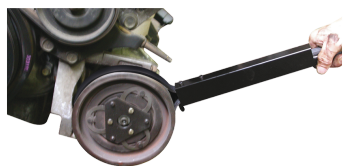

9AL12

Llave de sujeción para poleas con correa trapezoidal

- Para el apriete y sujeción de poleas

9AL12

Capacidad (mm)

40~140

Largo L (mm)

365

Peso (g)

540