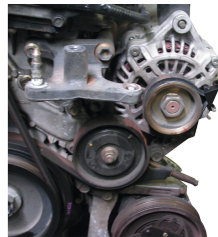

9AL12

Llave de sujeción para poleas con correa trapezoidal

- Para el apriete y sujeción de poleas

9AL12

Capacidad (mm)

40~140

Largo L (mm)

365

Peso (g)

540