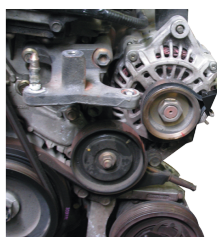

9AL12

Llave de sujeción para poleas con correa trapezoidal

- Para el apriete y sujeción de poleas

9AL12

Capacidad (mm)

40~140

Largo L (mm)

365

Peso (g)

540