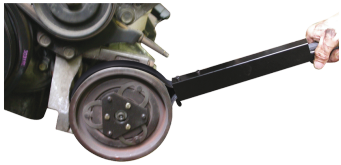

9AL12

Llave de sujeción para poleas con correa trapezoidal

- Para el apriete y sujeción de poleas

9AL12

Capacidad (mm)

40~140

Largo L (mm)

365

Peso (g)

540