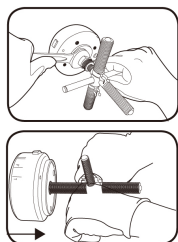

### Extractor 6 en 1 de volante motor magnético para motos

- Roscado : M20x1.5R, M14x1.5R, M16x1.5R, M18x1.5R, M24x1.0R, M27x1.0L
- Poner grasa sobre el roscado antes de cada uso

9XAH1

Peso (g)

17.5