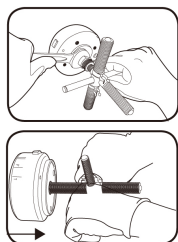

9XAH1

Extractor 6 en 1 de volante motor magnético para motos

- Roscado : M20x1.5R, M14x1.5R, M16x1.5R, M18x1.5R, M24x1.0R, M27x1.0L
- Poner grasa sobre el roscado antes de cada uso

9XAH1

Peso (g)

17.5