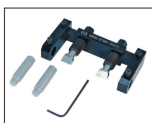

9BJ11

Cofre separador de rótulas - 15 piezas

- Compatible con Audi, VW, BMW, Ford, Peugeot, Citroën, Renault, Seat, Skoda.
- Compatible con las rótulas de Audi y VW
- Este dispositivo es regulable y conviene para las rótulas ranuradas o para la ubicación centralizada o no centralizada
- Este kit se utiliza para el desmontaje de las rótulas y el montaje de los amortiguadores sin dañar el aluminio o las rótulas

9BJ11

Peso (kg)

1,05