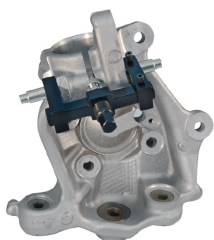

9BJ11

Cofre separador de rótulas - 15 piezas

- Compatible con Audi, VW, BMW, Ford, Peugeot, Citroën, Renault, Seat, Skoda.
- Compatible con las rótulas de Audi y VW
- Este dispositivo es regulable y conviene para las rótulas ranuradas o para la ubicación centralizada o no centralizada
- Este kit se utiliza para el desmontaje de las rótulas y el montaje de los amortiguadores sin dañar el aluminio o las rótulas

9BJ11

Peso (kg)

1,05