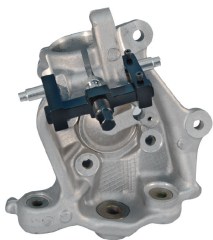

9BJ11

Cofre separador de rótulas - 15 piezas

- Compatible con Audi, VW, BMW, Ford, Peugeot, Citroën, Renault, Seat, Skoda.
- Compatible con las rótulas de Audi y VW
- Este dispositivo es regulable y conviene para las rótulas ranuradas o para la ubicación centralizada o no centralizada
- Este kit se utiliza para el desmontaje de las rótulas y el montaje de los amortiguadores sin dañar el aluminio o las rótulas

9BJ11

Peso (kg)

1,05