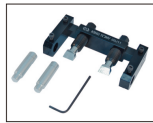

9BJ11

Cofre separador de rótulas - 15 piezas

- Compatible con Audi, VW, BMW, Ford, Peugeot, Citroën, Renault, Seat, Skoda.
- Compatible con las rótulas de Audi y VW
- Este dispositivo es regulable y conviene para las rótulas ranuradas o para la ubicación centralizada o no centralizada
- Este kit se utiliza para el desmontaje de las rótulas y el montaje de los amortiguadores sin dañar el aluminio o las rótulas

9BJ11

Peso (kg)

1,05