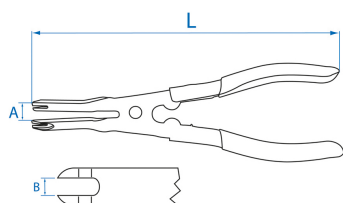

9BC11

Alicate para cables del freno de mano

- Enganche simple y rápido del cable de freno de mano

Largo L (mm)

Capacidad A (mm)

Capacidad B (mm)

Peso (g)

9BC11