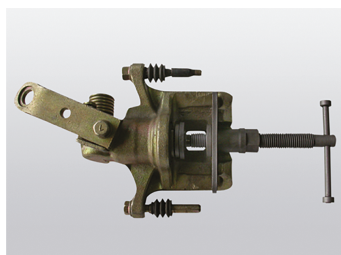

9BC22

Caja separador pistón presión/rotación - 11 piezas

- Utilización sobre cimiento flotante

9BC22

Dimensión (mm)

LxlxH : 445x183x50

Marca y tipo de vehículo

Utilisable pour : Renault,
Peugeot, Citroën, VW, Audi,
Ford, Nissan, Alfa Roméo,
Rover, Saab, Subaru, Toyota,
Jaguar, etc

Peso (g)

3000