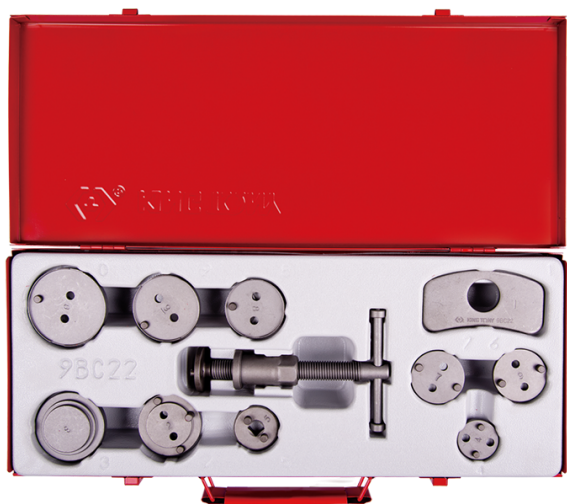

9BC22

Caja separador pistón presión/rotación - 11 piezas

- Utilización sobre cimiento flotante

9BC22

Dimensión (mm)

LxlxH : 445x183x50

Marca y tipo de vehículo

Utilisable pour : Renault,
Peugeot, Citroën, VW, Audi,
Ford, Nissan, Alfa Roméo,
Rover, Saab, Subaru, Toyota,
Jaguar, etc

Peso (g)

3000