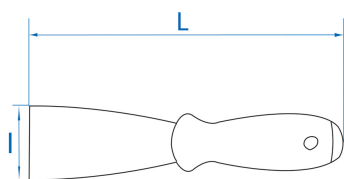

9CJ1130

Rascador plano para emplastecer

- Empuñadura de 2 materiales PP+TPR
- Resistencia a las agresiones químicas y petrolíferas

9CJ1130

Largo L (mm)

218

Ancho l (mm)

76

Peso (g)

82