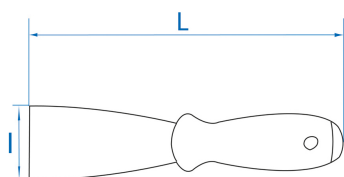

9CJ1130

Rascador plano para emplastecer

- Empuñadura de 2 materiales PP+TPR
- Resistencia a las agresiones químicas y petrolíferas

9CJ1130

Largo L (mm)

218

Ancho l (mm)

76

Peso (g)

82