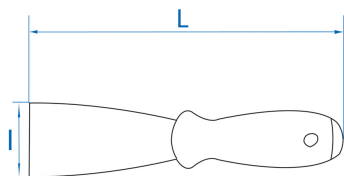

### Rascador plano para emplastecer

- Empuñadura de 2 materiales PP+TPR
- Resistencia a las agresiones químicas y petrolíferas

9CJ1120

Largo L (mm)

218

Ancho I (mm)

50

Peso (g)