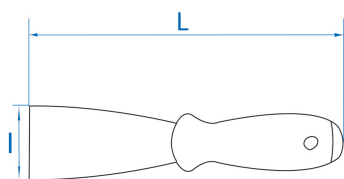

9CJ1120

Rascador plano para emplastecer

- Empuñadura de 2 materiales PP+TPR
- Resistencia a las agresiones químicas y petrolíferas

9CJ1120

Largo L (mm)

218

Ancho l (mm)

50

Peso (g)

70