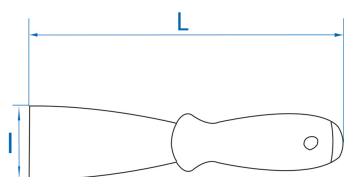

9CJ1112

Rascador plano para emplastecer

- Empuñadura de 2 materiales PP+TPR
- Resistencia a las agresiones químicas y petrolíferas

9CJ1112

Largo L (mm)

218

Ancho I (mm)

32

Peso (g)

60