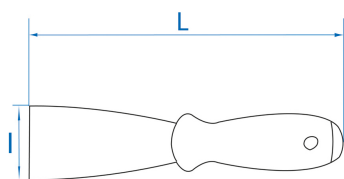

9CJ1112

Rascador plano para emplastecer

- Empuñadura de 2 materiales PP+TPR
- Resistencia a las agresiones químicas y petrolíferas

9CJ1112

Largo L (mm)

218

Ancho l (mm)

32

Peso (g)

60