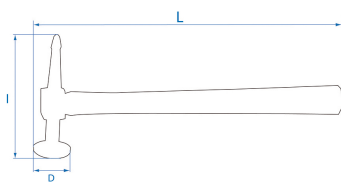

9CF132

Martillos de carrocero

- Martillo de carrocero
- 1 boca redonda plana
- 1 boca recta
- Mango de Hickory

	ø D (mm)	L (mm)	l (mm)	Peso (g)
9CF132	40	325	138	467