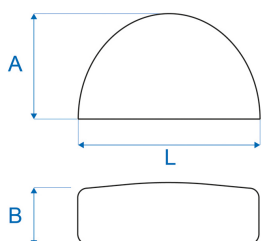

9CF230

Tas de mano en forma de tacón

A (mm)

B (mm)

L (mm)

Peso (kg)

9CF230

60