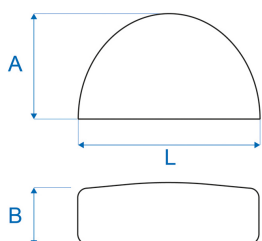

9CF230

Tas de mano en forma de tacón

	A (mm)	B (mm)	L (mm)	Peso (kg)
9CF230	60	30	79,3	1,13