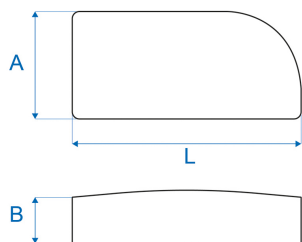

9CF240

Tas de mano en forma de tacón

	A (mm)	B (mm)	L (mm)	Peso (kg)
9CF240	58,5	29,1	121	1,4