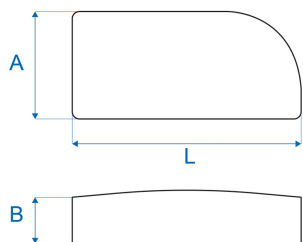

9CF240

Tas de mano en forma de tacón

	A (mm)	B (mm)	L (mm)	Peso (kg)
9CF240	58,5	29,1	121	1,4