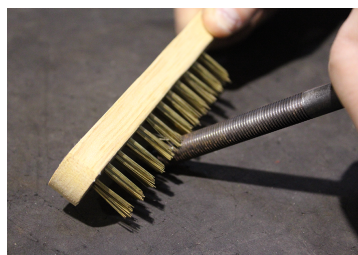

### Cepillo metálico - Alambres de acero

- Alambres de acero
- Mango de madera
- Cepillo metálico con tres hileras

|  | H (mm) | L1 (mm) | L2 (mm) | Peso (g) |
|-------------------------------------------------------------------------------------|--------|---------|---------|----------|
| 9CZ101                                                                              | 22     | 258     | 105     | 65.0     |