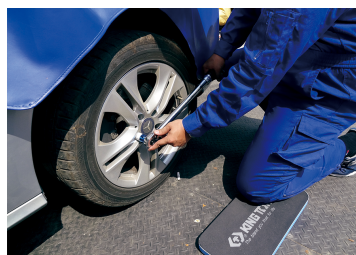

9TG11

Alfombra de protección para rodillas

- Resiste a los aceites y productos químicos
- Permite quedarse arrodillado con más comodidad
- Alfombra antifatiga para las rodillas

	L (mm)	l (mm)	Grosor E (mm)	Peso (g)
9TG11	455	214	30	126