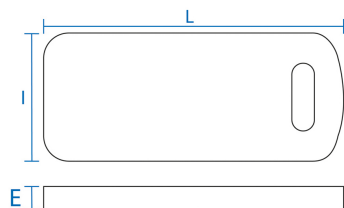

9TG11

Alfombra de protección para rodillas

- Resiste a los aceites y productos químicos
- Permite quedarse arrodillado con más comodidad
- Alfombra antifatiga para las rodillas

	L (mm)	l (mm)	Grosor E (mm)	Peso (g)
9TG11	455	214	30	126