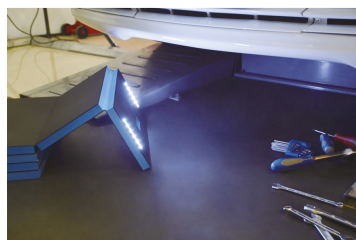

### Alfombra de protección con LED

- Resiste a los aceites y productos químicos
- Se dobla y ocupa poco espacio
- Funciona con 3 pilas AA LR6 no suministradas
- 24 LED SMD 600 lumen

Largo L (mm)

Ancho I (mm)