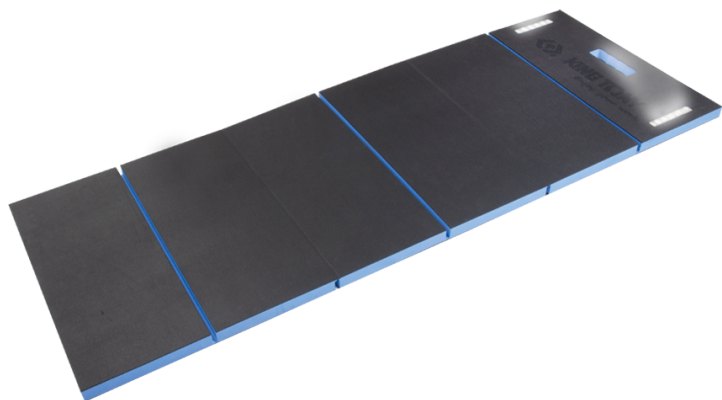

### Alfombra de protección con LED

- Resiste a los aceites y productos químicos
- Se dobla y ocupa poco espacio
- Funciona con 3 pilas AA LR6 no suministradas
- 24 LED SMD 600 lumen

Largo L (mm)

Ancho I (mm)