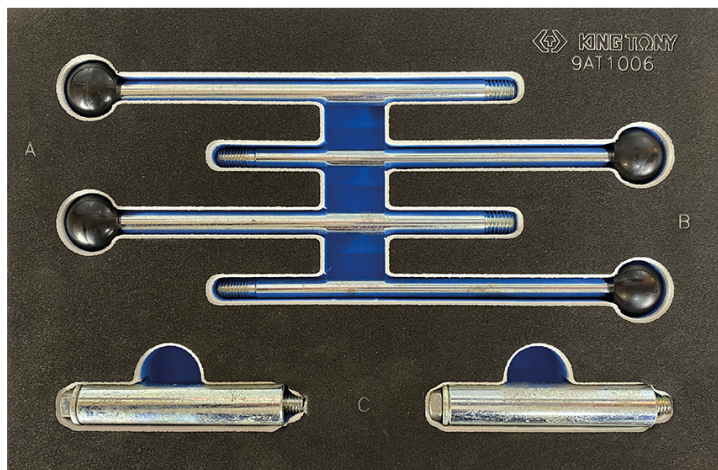

9AT1006

Herramienta de soporte de parachoques delanterosAUDI, VOLKSWAGEN, SEAT

- Imprescindible para acceder al motor cuando se sustituye la correa de distribución
- Compatible con todos los modelos VW Group.
- El kit contiene los soportes 8mm, 10mm y 17mm.

9AT1006

Modelo AUDI

A4 A5 A6 A8

Modelo VOLKSWAGEN

Lupo Polo Beetle Golf/Bora
Passat Touran Sharan
Phaeton Touareg

Módelo SEAT

Ibiza/Cordoba Arosa Leon
Toledo Alhambra Altea