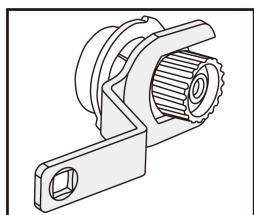

9AT1202

Ajustador de tensión gasolina (vía bomba de agua) CHEVROLET, VAUXHALL/OPEL

- Compatible motores Chevrolet y Vauxhall/Opel
- Este kit contiene las llaves de ajuste de tensión 41mm y 46mm.

Modelo CHEVROLET

Motor CHEVROLET

Módulo VAUXHALL/OPEL

9AT1202

9AT1202-B(41mm): Kalos (04-08) Aveo (06-08) Espero / Aranos (95-97) Nexia (95-97) Lanos (97-03) Nubira / Lacetti (97-09) Cruze (2009)

1.4 A13DM A14MS F14S3 1.4 16v. F14D3, 1.5 G15MF 1.5 16v. A15DM A15SMS A15MF 1.6 16v. A16DM A16DMS F16D3 LXT