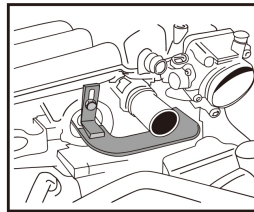

9AT1A03

Kit de cierre automático correa gasolina 2.0 16v IDE-F5RRENAULT

- Compatible con Renault 2.0IDE motor gasolina doble árbol de levas de Laguna y Megane.
- El kit contiene una varilla graduada de calado del cigüeñal y una varilla graduada para los árboles de levas, para ayudar el ree