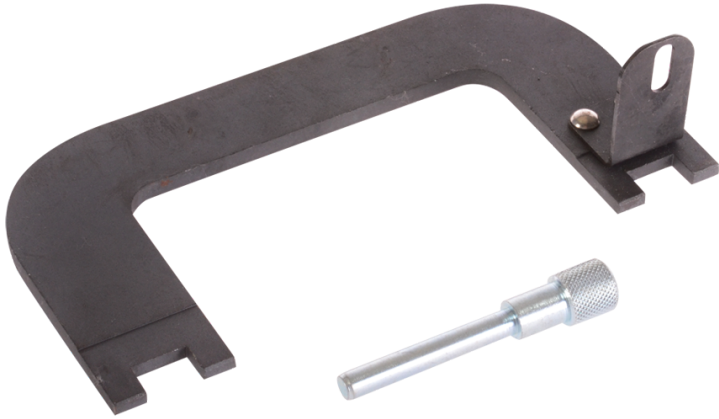

9AT1A03

Kit de cierre automático correa gasolina 2.0 16v IDE-F5RRENAULT

- Compatible con Renault 2.0IDE motor gasolina doble árbol de levas de Laguna y Megane.
- El kit contiene una varilla graduada de calado del cigüeñal y una varilla graduada para los árboles de levas, para ayudar el ree

9AT1A03

Modelo RENAULT

Megane (99-03) Laguna II (01-05)

Motor RENAULT

F5R700 / 701 / 740