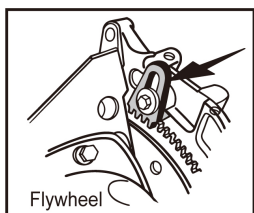

9AT1E01

Herramienta para sujetar el volante motor FIAT, LANCIA

- Insertar en el diente del volante para mantener el cigüeñal hacia arriba, mientras se desbloquea o se aprieta el perno.
- Útil para sujetar el volante durante el reemplazo de la correa de distribución

9AT1E01

Modelo FIAT

Delta (96-99) Lybra (99-06)
Brava/Bravo Marea/Weekend
Multipla Doblo

Modelo LANCIA

Delta (96-99) Lybra (99-06)

Motor

182A4.000 182A6.000
182B6.000