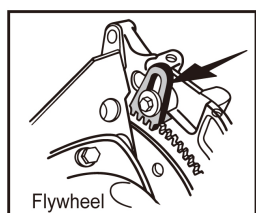

9AT1E01

Herramienta para sujetar el volante motor FIAT, LANCIA

- Insertar en el diente del volante para mantener el cigüeñal hacia arriba, mientras se desbloquea o se aprieta el perno.
- Útil para sujetar el volante durante el reemplazo de la correa de distribución

9AT1E01

Modelo FIAT

Delta (96-99) Lybra (99-06)
Brava/Bravo Marea/Weekend
Multipla Doblo

Modelo LANCIA

Delta (96-99) Lybra (99-06)

Motor

182A4.000 182A6.000
182B6.000