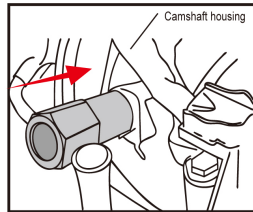

9AT2005

Kit calado motor Diesel SAAB, VAUXHALL/OPEL

- Compatible con los motores SAAB, Vauxhall/Opel.
- Este kit contiene una herramienta de cierre del cigüeñal, una herramienta de reglaje de árbol de levas, y una varilla para sujet