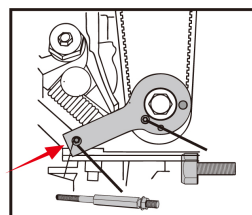

9AT2005

Kit calado motor Diesel SAAB, VAUXHALL/OPEL

- Compatible con los motores SAAB, Vauxhall/Opel.
- Este kit contiene una herramienta de cierre del cigüeñal, una herramienta de reglaje de árbol de levas, y una varilla para sujet