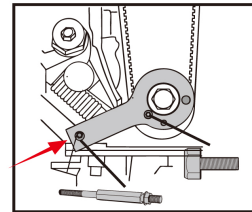

9AT2005

Kit calado motor Diesel SAAB, VAUXHALL/OPEL

- Compatible con los motores SAAB, Vauxhall/Opel.
- Este kit contiene una herramienta de cierre del cigüeñal, una herramienta de reglaje de árbol de levas, y una varilla para sujet