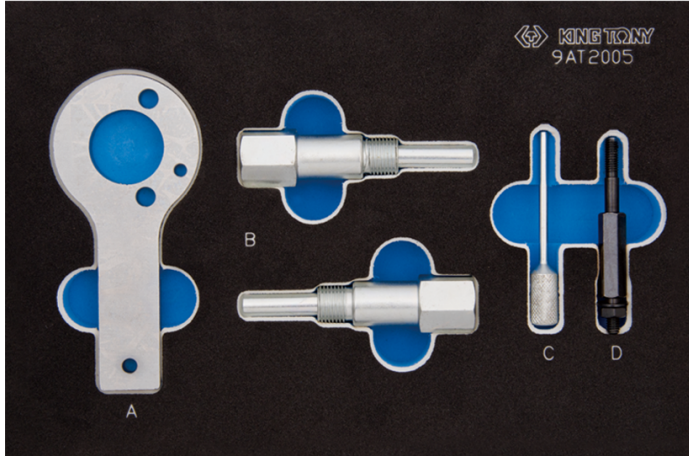

9AT2005

Kit calado motor Diesel SAAB, VAUXHALL/OPEL

- Compatible con los motores SAAB, Vauxhall/Opel.
- Este kit contiene una herramienta de cierre del cigüeñal, una herramienta de reglaje de árbol de levas, y una varilla para sujet

	Módulo SAAB	Motor SAAB	Módulo VAUXHALL/OPEL	Motor VAUXHALL/OPEL
9AT2005	Diesel 2.2D TiD(Chaîne) 9-3 (98-04) 9-5 (02-06)	Diesel 2.2D TiD(Chaîne) Z19DT Z19DTH	Diesel 1.9D CDTi / 2.0D CDTi(courroie) Astra-H (04-09) Vectra- C(04-08) Signum (04-08) Zafira-B (05-09) Insignia (08-09)	Diesel 1.9D CDTi / 2.0D CDTi(courroie) 1.9CDTi Z19DT Z19DTH Z19DTJ Z19DTL 2.0CDTi A20DT/LBS A20DT/LBX A20DT/LBY A20DT/LCD