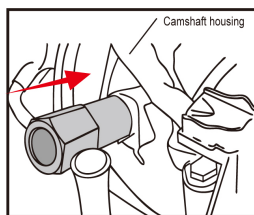

9AT2005

Kit calado motor Diesel SAAB, VAUXHALL/OPEL

- Compatible con los motores SAAB, Vauxhall/Opel.
- Este kit contiene una herramienta de cierre del cigüeñal, una herramienta de reglaje de árbol de levas, y una varilla para sujet