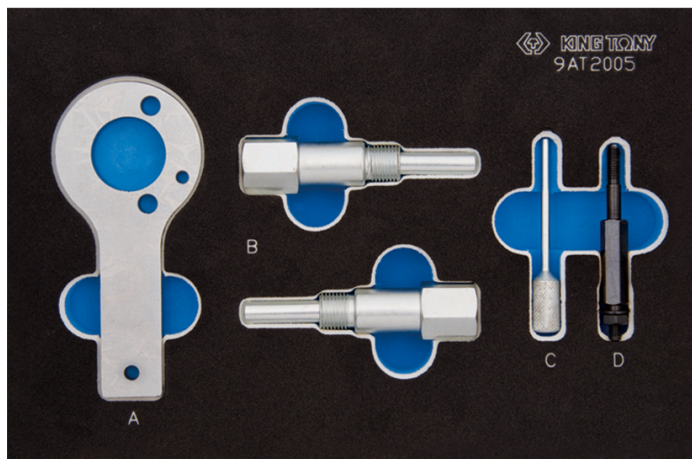

9AT2005

Kit calado motor Diesel SAAB, VAUXHALL/OPEL

- Compatible con los motores SAAB, Vauxhall/Opel.
- Este kit contiene una herramienta de cierre del cigüeñal, una herramienta de reglaje de árbol de levas, y una varilla para sujet

	Módulo SAAB	Motor SAAB	Módulo VAUXHALL/OPEL	Motor VAUXHALL/OPEL
9AT2005	Diesel 2.2D TiD(Chaîne) 9-3 (98-04) 9-5 (02-06)	Diesel 2.2D TiD(Chaîne) Z19DT Z19DTH	Diesel 1.9D CDTi / 2.0D CDTi(courroie) Astra-H (04-09) Vectra- C(04-08) Signum (04-08) Zafira-B (05-09) Insignia (08-09)	Diesel 1.9D CDTi / 2.0D CDTi(courroie) 1.9CDTi Z19DT Z19DTH Z19DTJ Z19DTL 2.0CDTi A20DT/LBS A20DT/LBX A20DT/LBY A20DT/LCD