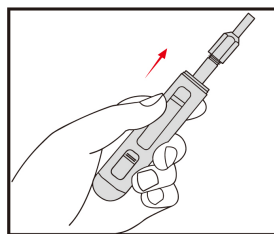

### Caja de pasahilos universal eléctricos automóbiles - 12 piezas

Dimensiones L x H x P (mm) : 213 x 250 x 54

- Caja de plástico
- Compatible con todos los vehículos del grupo VW, BMW, Opel, Renault, Ford, DaimlerChrysler, Fiat, Toyota y Saab
- Repara todos los disfuncionamientos relacionados a los falsos contactos de manera fácil, rápida y profesional.
- Este conjunto de 12 pinzas se recomienda para la extracción segura de los conectores y terminales eléctricos del sistema eléctrico automóvil sin dañarlos
- A. Para terminal redondo ABS 4.0 mm (9DT111)
- B. Para terminal redondo 3.5 mm (9DT112)
- C. Para terminal redondo 1.5 mm (9DT113)
- D. Pour cosse plate maxi-power-timer (9DT114)
- E. Para conectores Pit-Pod y Faston 6.3 mm (9DT115)
- F. Para fabricante JPT / SPT (9DT116)
- G. Para micro temporizador 11 (9DT117)
- H. Para terminal estándar (9DT118)
- I. Para terminal plano estándar 2.72 mm (9DT119)
- J. Para terminal plano estándar 1.48 mm (9DT1110)
- K. Para terminal plano estándar 1.89 mm (9DT1111)
- L. Para terminal de micro estándar (9DT1112)