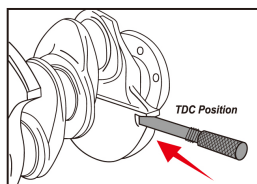

9AT3A03

Kit calado motor RENAULT

- Compatible con los motores RENAULT 1.5 y 1.9 DCI y motores de gasolina
- Este kit contiene varillas de calado para árbol de levas y de cigüeñal para el calado del punto muerto alto cuando se sustituye la correa de distribución