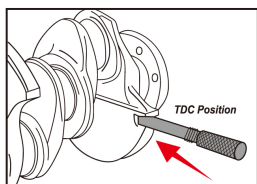

9AT3A03

Kit calado motor RENAULT

- Compatible con los motores RENAULT 1.5 y 1.9 DCI y motores de gasolina
- Este kit contiene varillas de calado para árbol de levas y de cigüeñal para el calado del punto muerto alto cuando se sustituye la correa de distribución