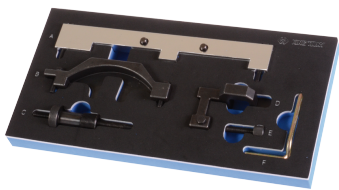

### Kit de calado motor gasolinaBMW

- Utilizado para motor gasolina
- Compatible con los motores VANOS gasolina de cadena BMW 1.6 4 cilindros doble árbol de levas 16v.
- Este kit contiene un platino de alineación VANOS, una herramienta de calado de árboles de levas, una varilla para sujetar el vol