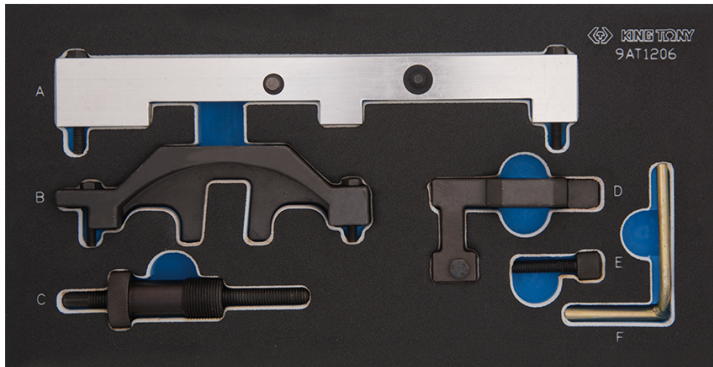

### Kit de calado motor gasolinaBMW

- Utilizado para motor gasolina
- Compatible con los motores VANOS gasolina de cadena BMW 1.6 4 cilindros doble árbol de levas 16v.
- Este kit contiene un platino de alineación VANOS, una herramienta de calado de árboles de levas, una varilla para sujetar el vol

9AT1206

Modelo BMW

116i. E81 E87 (03-09) 316i. E46/E90  
(01-08) 316Ci. E46 (01-06) 316ti. E46  
(01-05)

Motor BMW

N40 / N45 / N45T B16 / B16A / B16AC