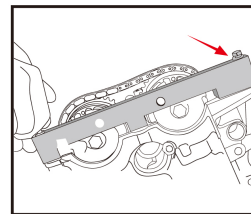

### Kit de calado motor gasolinaBMW

- Utilizado para motor gasolina
- Compatible con los motores VANOS gasolina de cadena BMW 1.6 4 cilindros doble árbol de levas 16v.
- Este kit contiene un platino de alineación VANOS, una herramienta de calado de árboles de levas, una varilla para sujetar el vol