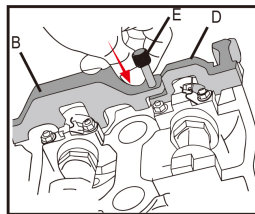

### Kit de calado motor gasolinaBMW

- Utilizado para motor gasolina
- Compatible con los motores VANOS gasolina de cadena BMW 1.6 4 cilindros doble árbol de levas 16v.
- Este kit contiene un platino de alineación VANOS, una herramienta de calado de árboles de levas, una varilla para sujetar el vol