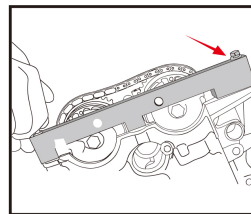

### Kit de calado motor gasolinaBMW

- Utilizado para motor gasolina
- Compatible con los motores VANOS gasolina de cadena BMW 1.6 4 cilindros doble árbol de levas 16v.
- Este kit contiene un platino de alineación VANOS, una herramienta de calado de árboles de levas, una varilla para sujetar el vol