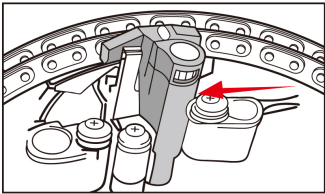

9AT1A04

Kit calado motor GasolinaAUDI, VOLKSWAGEN

- Utilizado para sujetar el tensor de cadena cuando se quita o se instala la cadena de distribución
- Compatible con todos los motores de cadena VAG

9AT1A04