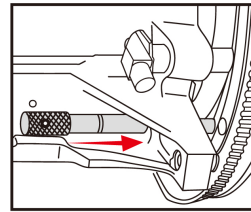

9AT1003

Kit de calado motor gasolina BMW

- BMW Gasolina 5.0 / 5.6 V12 M70 / M73 (cadena)
- Útil para colocar perfectamente el árbol de levas
- Compatible motores BMW V12 M70 & M73 Gasolina
- Este kit contiene un kit de calado y un perno de posicionamiento del cigüeñal TDC