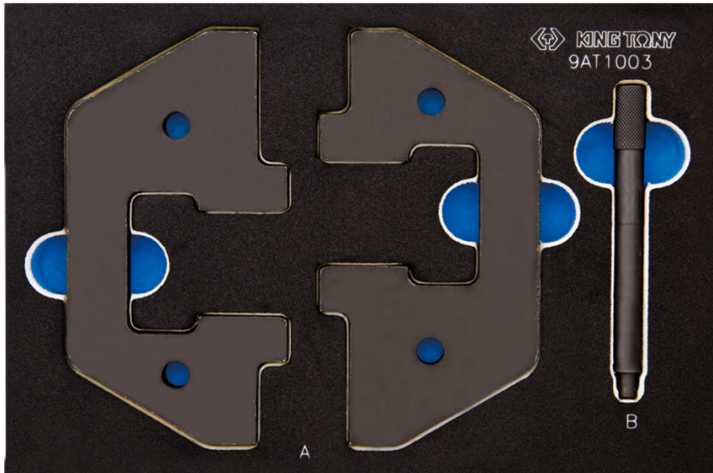

9AT1003

Kit de calado motor gasolina BMW

- BMW Gasolina 5.0 / 5.6 V12 M70 / M73 (cadena)
- Útil para colocar perfectamente el árbol de levas
- Compatible motores BMW V12 M70 & M73 Gasolina
- Este kit contiene un kit de calado y un perno de posicionamiento del cigüeñal TDC

9AT1003

Modelo BMW

750i / E32/E38 (87-02) 850i /
E31(90-99)

Motor BMW

M70 / M73 50 12 A 54 12 1 54 12 2 56
12 1