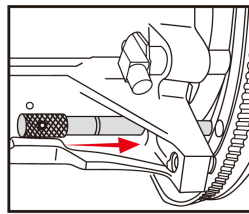

### Kit de calado motor gasolina BMW

- BMW Gasolina 5.0 / 5.6 V12 M70 / M73 (cadena)
- Útil para colocar perfectamente el árbol de levas
- Compatible motores BMW V12 M70 & M73 Gasolina
- Este kit contiene un kit de calado y un perno de posicionamiento del cigüeñal TDC