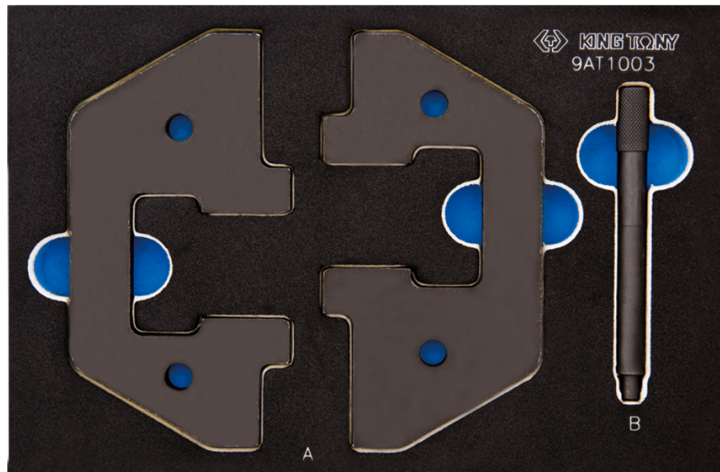

## 9AT1003

### Kit de calado motor gasolina BMW

- BMW Gasolina 5.0 / 5.6 V12 M70 / M73 (cadena)
- Útil para colocar perfectamente el árbol de levas
- Compatible motores BMW V12 M70 & M73 Gasolina
- Este kit contiene un kit de calado y un perno de posicionamiento del cigüeñal TDC

9AT1003

Modelo BMW

750i / E32/E38 (87-02) 850i / E31(90-99)

Motor BMW

M70 / M73 50 12 A 54 12 1 54 12 2 56 12 1