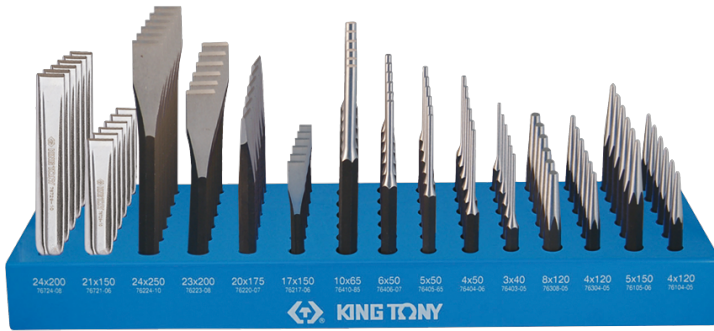

## 1091PR

### Expositor de herramienta de golpe - 90 piezas

Dimensiones del expositor (mm) : 600 x 240 x 60

	Series	Content
	761	Ø4x120 - Ø5x150 (x6)
	763	4x120 - 8x120 (x6)
	764	Ø3x125 - Ø4x150 - Ø5x165 - Ø6x180 - Ø10x215 (x6)
	762	17x150 - 20x150 - 23x200 - 24x250 (x6)
	767	21x150 - 24x200 (x6)