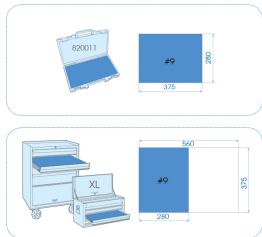

### Bandeja EVAWAVE de botadores enfundados - 9 piezas

Termoformado vacío : EF1009

Peso (kg) : 2

■ #9

Series

Content

764G

ø2, ø3, ø4, ø5, ø6, ø8, ø10, ø12, ø14