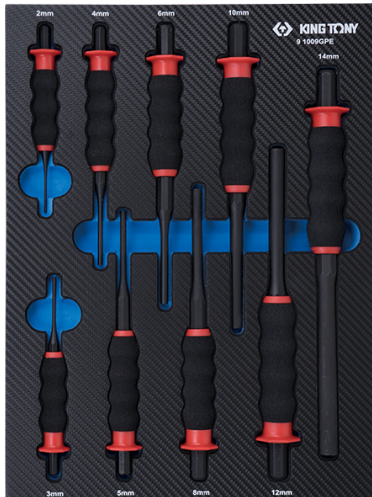

### Bandeja EVAWAVE de botadores enfundados - 9 piezas

Termoformado vacío : EF1009

Peso (kg) : 2

■ #9

Series

Content

764G

ø2, ø3, ø4, ø5, ø6, ø8, ø10, ø12, ø14