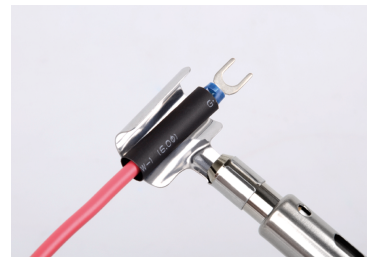

6BC3007

Soldador de gas - 8 piezas

- Potencia : 30W -150W
- Sin cable
- 4 opciones de soldadura diferentes
- Rango de temperatura ajustable: de 400°C hasta 450°C
- Depósito de gas de 20ml para 90 minutos de utilización
- Temperatura del soplete de aire caliente: 1300°C (2400°F)
- Recargable con gas butano : 20ml
- Se puede utilizar 45 segundos después de tenerlo encendido

6BC3007

Peso (g)

340