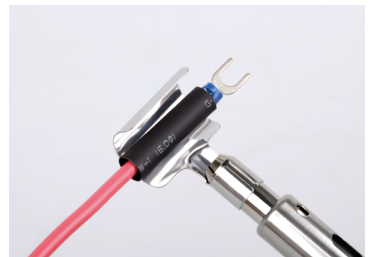

6BC3007

Soldador de gas - 8 piezas

- Potencia : 30W -150W
- Sin cable
- 4 opciones de soldadura diferentes
- Rango de temperatura ajustable: de 400°C hasta 450°C
- Depósito de gas de 20ml para 90 minutos de utilización
- Temperatura del soplete de aire caliente: 1300°C (2400°F)
- Recargable con gas butano : 20ml
- Se puede utilizar 45 segundos después de tenerlo encendido

6BC3007

Peso (g)

340