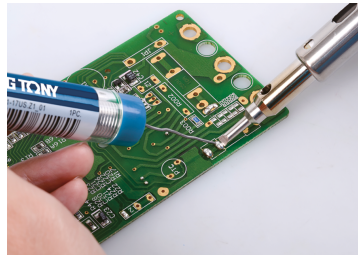

6BC3007

Soldador de gas - 8 piezas

- Potencia : 30W -150W
- Sin cable
- 4 opciones de soldadura diferentes
- Rango de temperatura ajustable: de 400°C hasta 450°C
- Depósito de gas de 20ml para 90 minutos de utilización
- Temperatura del soplete de aire caliente: 1300°C (2400°F)
- Recargable con gas butano : 20ml
- Se puede utilizar 45 segundos después de tenerlo encendido

6BC3007

Peso (g)

340