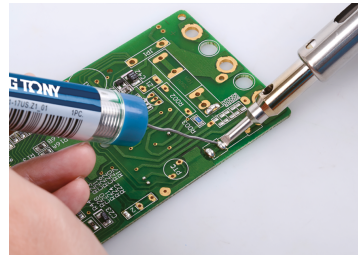

6BC3007

Soldador de gas - 8 piezas

- Potencia : 30W -150W
- Sin cable
- 4 opciones de soldadura diferentes
- Rango de temperatura ajustable: de 400°C hasta 450°C
- Depósito de gas de 20ml para 90 minutos de utilización
- Temperatura del soplete de aire caliente: 1300°C (2400°F)
- Recargable con gas butano : 20ml
- Se puede utilizar 45 segundos después de tenerlo encendido

6BC3007

Peso (g)

340