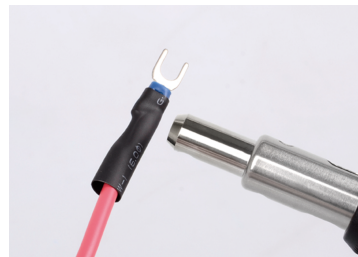

6BC3007

Soldador de gas - 8 piezas

- Potencia : 30W -150W
- Sin cable
- 4 opciones de soldadura diferentes
- Rango de temperatura ajustable: de 400°C hasta 450°C
- Depósito de gas de 20ml para 90 minutos de utilización
- Temperatura del soplete de aire caliente: 1300°C (2400°F)
- Recargable con gas butano : 20ml
- Se puede utilizar 45 segundos después de tenerlo encendido

6BC3007

Peso (g)

340